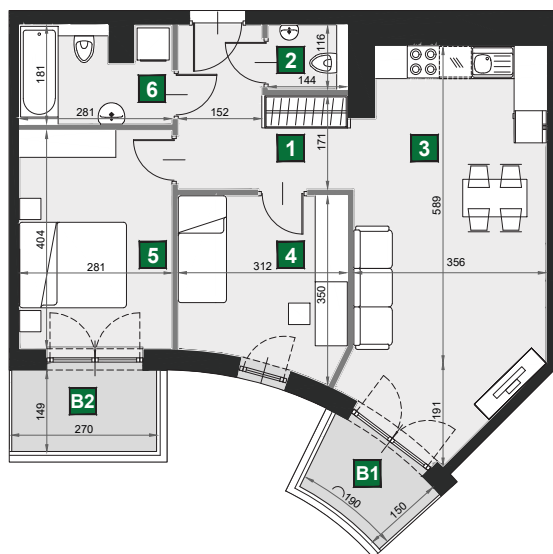

## A 68

budynek	A
piętro	6
mieszkanie	A 68
liczba pokoi	3

<b>B1</b> balkon	3,29 m <sup>2</sup>
<b>B2</b> balkon	4,07 m <sup>2</sup>
<b>1</b> przedpokój	7,54 m <sup>2</sup>
<b>2</b> wc	1,67 m <sup>2</sup>
<b>3</b> pokój dzienny z aneksem kuch.	24,44 m <sup>2</sup>
<b>4</b> sypialnia	9,60 m <sup>2</sup>
<b>5</b> sypialnia	11,35 m <sup>2</sup>
<b>6</b> łazienka	4,70 m <sup>2</sup>

powierzchnia	59,30 m <sup>2</sup>
cena brutto	563 350 zł

0 1 2 [m]